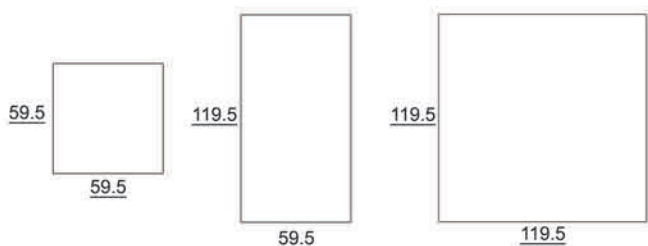

Sky Till

Profilen
Ophangstelsysteem
Sky view tegel

Bij bestelling geeft u enkel de code van de gewenste afbeelding samen het aantal gewenste tegels. U ontvangt de tegels genummerd, zodat U deze gemakkelijk kunt samenvoegen achteraf. Bekijk hiervoor onderstaand voorbeeld.