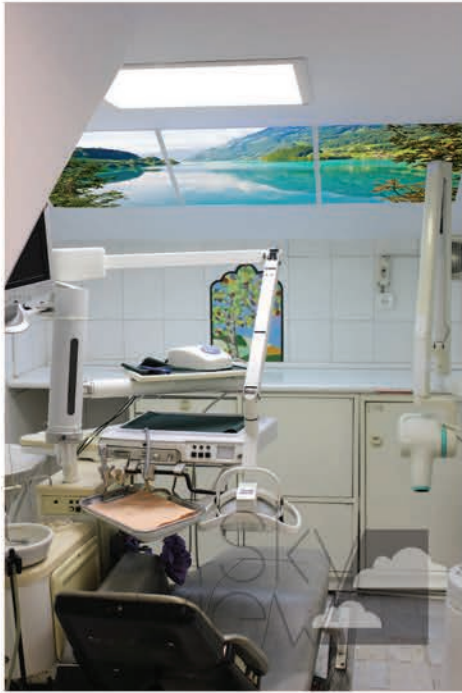

View, Sky

Skyview staat in voor het ontwerp en de realisatie van decoratieve plafondsysteem gaande van volledige installaties tot uitgewerkte oplossingen binnen bestaande interieurs.

De combinatie van onze technologie en verschillende vormen van natuurfotografie zorgen voor een buitengewone beleving van ontspanning in elke binnenruimte.