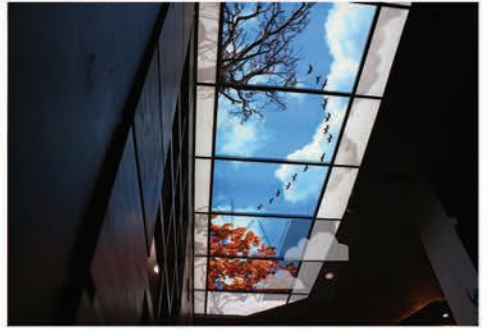

Skyview biedt naast plafondoplossingen ook virtuele ramen aan waarbij je van de meest duistere kamers de meest gezellige ruimtes kunt maken. Deze kunnen op maat gemaakt worden of er kan geopteerd worden voor een van de standaardmaten (120*180 - 120*120- 60*120)

View, Sky

Skyview staat in voor het ontwerp en de realisatie van decoratieve plafondsysteem gaande van volledige installaties tot uitgewerkte oplossingen binnen bestaande interieurs.

De combinatie van onze technologie en verschillende vormen van natuurfotografie zorgen voor een buitengewone beleving van ontspanning in elke binnenruimte.

Om de tevredenheid van onze klanten maximaal te garanderen maken wij gebruik van hoogwaardige materialen en de best beschikbare productietechnieken.

Samen met ons team van architecten, fotografen en kunstenaars streven wij er voortdurend naar om te voldoen aan de persoonlijke eisen van onze klanten. Bij Skyview staat de klant centraal!

Onze klant kan ervoor kiezen om uit ons bestaande uitgebreide portfolio (wat regelmatig vernieuwd wordt) te kiezen of om zelf een ontwerp te creëren en dit samen uit te werken.

Hoogachtend,

Het Skyview-team