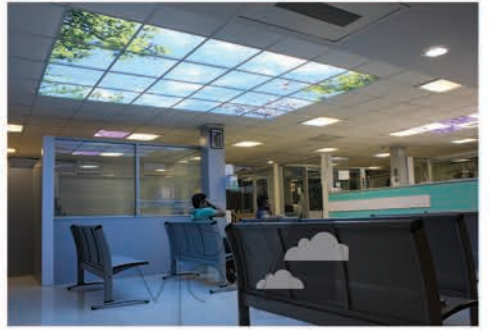

Skyview biedt naast plafondoplossingen ook virtuele ramen aan waarbij je van de meest duistere kamers de meest gezellige ruimtes kunt maken. Deze kunnen op maat gemaakt worden of er kan geopteerd worden voor een van de standaardmaten (120*180 - 120*120- 60*120)

View, Sky

Skyview staat in voor het ontwerp en de realisatie van decoratieve plafondsysteem gaande van volledige installaties tot uitgewerkte oplossingen binnen bestaande interieurs.

De combinatie van onze technologie en verschillende vormen van natuurfotografie zorgen voor een buitengewone beleving van ontspanning in elke binnenruimte.

Om de tevredenheid van onze klanten maximaal te garanderen maken wij gebruik van hoogwaardige materialen en de best beschikbare productietechnieken.

Samen met ons team van architecten, fotografen en kunstenaars streven wij er voortdurend naar om te voldoen aan de persoonlijke eisen van onze klanten. Bij Skyview staat de klant centraal!