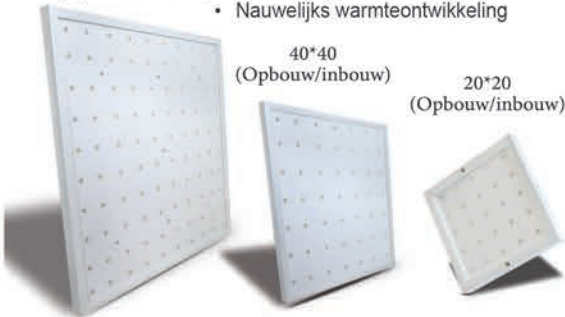

Sky Till

Profilen
Ophangstelsysteem
Sky view tegel

Bij bestelling geeft u enkel de code van de gewenste afbeelding samen het aantal gewenste tegels. U ontvangt de tegels genummerd, zodat U deze gemakkelijk kunt samenvoegen achteraf. Bekijk hiervoor onderstaand voorbeeld.

Page
24/25

2
jaar
garantie

Maximale afdrukkwaliteit

Gemakkelijk afwasbaar

Kleurvast

Gemakkelijk te installeren

Grote keuze

Eigen creatie mogelijk

Geschikt voor alle binnenruimtes

Lighting systems

Met sky view led paneel vervangt u een normale TL armatuur of gloeilamp . U bespaart hierdoor direct 50% tot 60% op de verlichtingskosten.

- Strak design
- Goede lichtverdeling (140°)
- Eenvoudige installatie
- Besparing van 50% tot 90% op verlichtingskosten
- Lange levensduur (max. 50.000 branduren)
- Geen opstarttijd
- Groen imago creëren (MVO)
- Nauwelijks warmteontwikkeling

59.5*59.5
(Opbouw/inbouw)

twee manieren voor Sky view plafondtegel verlichting

TL lamp

Led paneel

LED light Panel

led wall Window

virtueel venster

op maat of standaard maat (60*120),(120*120),180*120) verkrijgbaar.