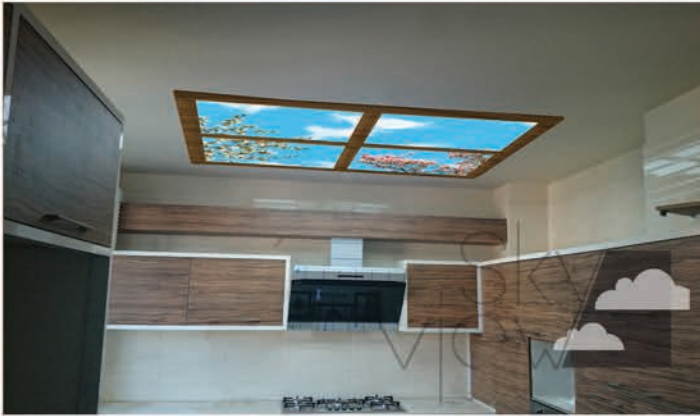

Skyview biedt naast plafondoplossingen ook virtuele ramen aan waarbij je van de meest duistere kamers de meest gezellige ruimtes kunt maken. Deze kunnen op maat gemaakt worden of er kan geopteerd worden voor een van de standaardmaten (120*180 - 120*120- 60*120)

View, Sky

Skyview staat in voor het ontwerp en de realisatie van decoratieve plafondsysteem gaande van volledige installaties tot uitgewerkte oplossingen binnen bestaande interieurs.

De combinatie van onze technologie en verschillende vormen van natuurfotografie zorgen voor een buitengewone beleving van ontspanning in elke binnenruimte.