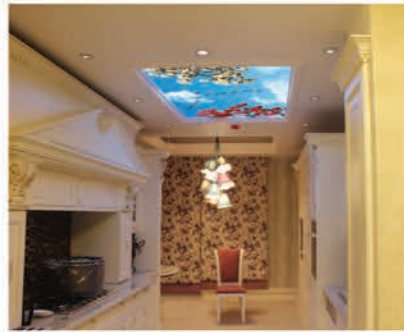

ALWAYS SKVM

DK
W
SK
W
S
G

VIEW, SKY

Baby Room Ceiling

www.Sky-view.eu

Galaxy & Night Sky

Aquarium

- Best quality in print
- 100% use cleaning
- Use for easy ability
- Normal for every where
- 2 Years guaratee

Geschikt voor alle binnenruimtes

Lighting systems

Met sky view led paneel vervangt u een normale TL armatuur of gloeilamp . U bespaart hierdoor direct 50% tot 60% op de verlichtingskosten.

- Strak design
- Goede lichtverdeling (140°)
- Eenvoudige installatie
- Besparing van 50% tot 90% op verlichtingskosten
- Lange levensduur (max. 50.000 branduren)
- Geen opstarttijd
- Groen imago creëren (MVO)
- Nauwelijks warmteontwikkeling