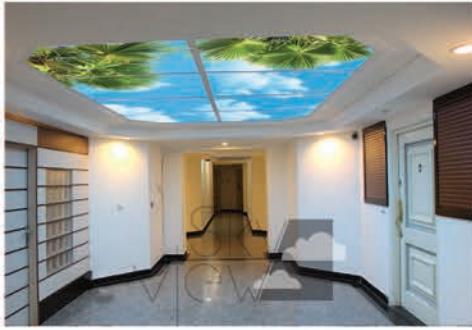

ALWAYS SKVM

DK
W
SK
W
S
G

VIEW, SKY

Baby Room Ceiling

www.Sky-view.eu

Galaxy & Night Sky

Aquarium

- Best quality in print
- 100% use cleaning
- Use for easy ability
- Normal for every where
- 2 Years guaratee

Skyview biedt naast plafondoplossingen ook virtuele ramen aan waarbij je van de meest duistere kamers de meest gezellige ruimtes kunt maken. Deze kunnen op maat gemaakt worden of er kan geopteerd worden voor een van de standaardmaten (120*180 - 120*120- 60*120)

View, Sky

Skyview staat in voor het ontwerp en de realisatie van decoratieve plafondsysteem gaande van volledige installaties tot uitgewerkte oplossingen binnen bestaande interieurs.

De combinatie van onze technologie en verschillende vormen van natuurfotografie zorgen voor een buitengewone beleving van ontspanning in elke binnenruimte.

Om de tevredenheid van onze klanten maximaal te garanderen maken wij gebruik van hoogwaardige materialen en de best beschikbare productietechnieken.

Samen met ons team van architecten, fotografen en kunstenaars streven wij er voortdurend naar om te voldoen aan de persoonlijke eisen van onze klanten. Bij Skyview staat de klant centraal!