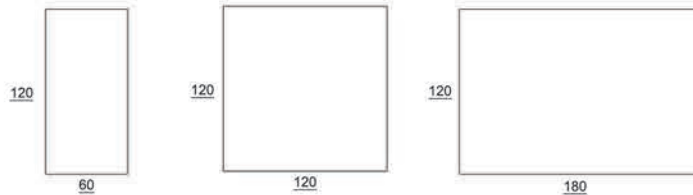

59.5*59.5
(Opbouw/inbouw)

twee manieren voor Sky view plafondtegel verlichting

TL lamp

Led paneel

LED light Panel

led wall Window

virtueel venster

op maat of standaard maat (60*120),(120*120),180*120) verkrijgbaar.

Skyview biedt naast plafondoplossingen ook virtuele ramen aan waarbij je van de meest duistere kamers de meest gezellige ruimtes kunt maken. Deze kunnen op maat gemaakt worden of er kan geopteerd worden voor een van de standaardmaten (120*180 - 120*120- 60*120)