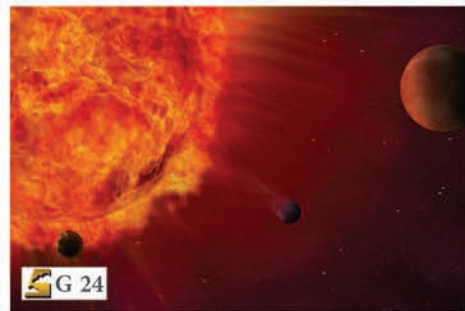

ALWAYS SKVM

DK
W
SK
W
S
G

VIEW, SKY

Baby Room Ceiling

www.Sky-view.eu

Galaxy & Night Sky

Aquarium

- Best quality in print
- 100% use cleaning
- Use for easy ability
- Normal for every where
- 2 Years guaratee

Sky Till

Profilen
Ophangstelsysteem
Sky view tegel

Bij bestelling geeft u enkel de code van de gewenste afbeelding samen het aantal gewenste tegels. U ontvangt de tegels genummerd, zodat U deze gemakkelijk kunt samenvoegen achteraf. Bekijk hiervoor onderstaand voorbeeld.