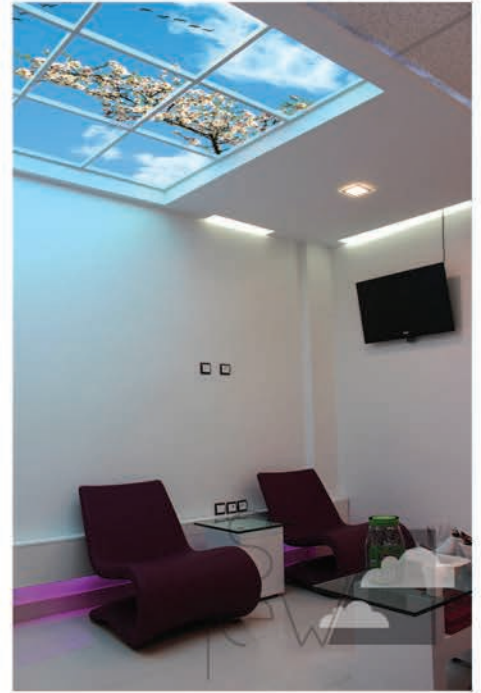

ALWAYS SKVM

DK
W
SK
W
S
G

VIEW, SKY

Baby Room Ceiling

www.Sky-view.eu

Galaxy & Night Sky

Aquarium

- Best quality in print
- 100% use cleaning
- Use for easy ability
- Normal for every where
- 2 Years guaratee

Skyview biedt naast plafondoplossingen ook virtuele ramen aan waarbij je van de meest duistere kamers de meest gezellige ruimtes kunt maken. Deze kunnen op maat gemaakt worden of er kan geopteerd worden voor een van de standaardmaten (120*180 - 120*120- 60*120)

View, Sky

Skyview staat in voor het ontwerp en de realisatie van decoratieve plafondsysteem gaande van volledige installaties tot uitgewerkte oplossingen binnen bestaande interieurs.

De combinatie van onze technologie en verschillende vormen van natuurfotografie zorgen voor een buitengewone beleving van ontspanning in elke binnenruimte.